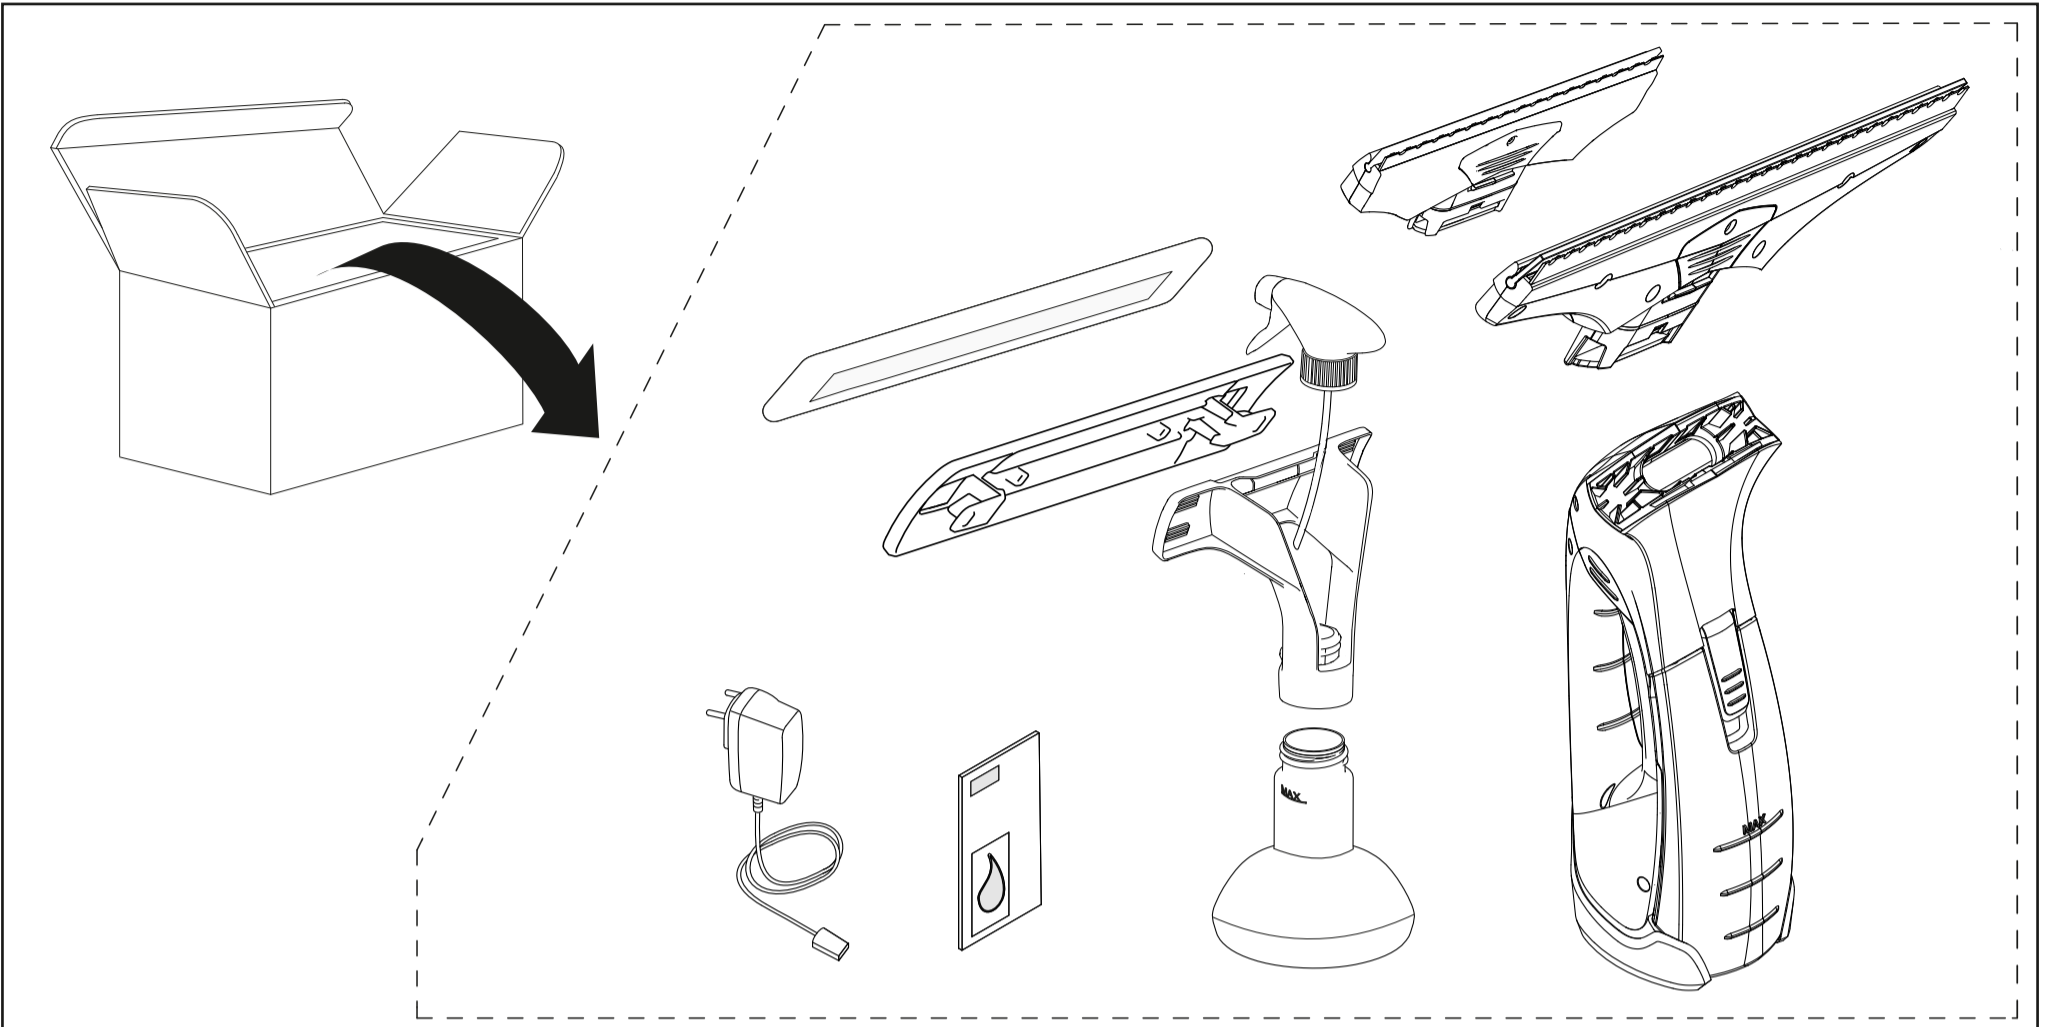

KÄRCHER

WV 5 Plus N

	3,7 V		IPX4		0,7 kg
	10 W		100 ml		185 min
	5,5 V 600 mA		50 db(A)		35 min

EAC