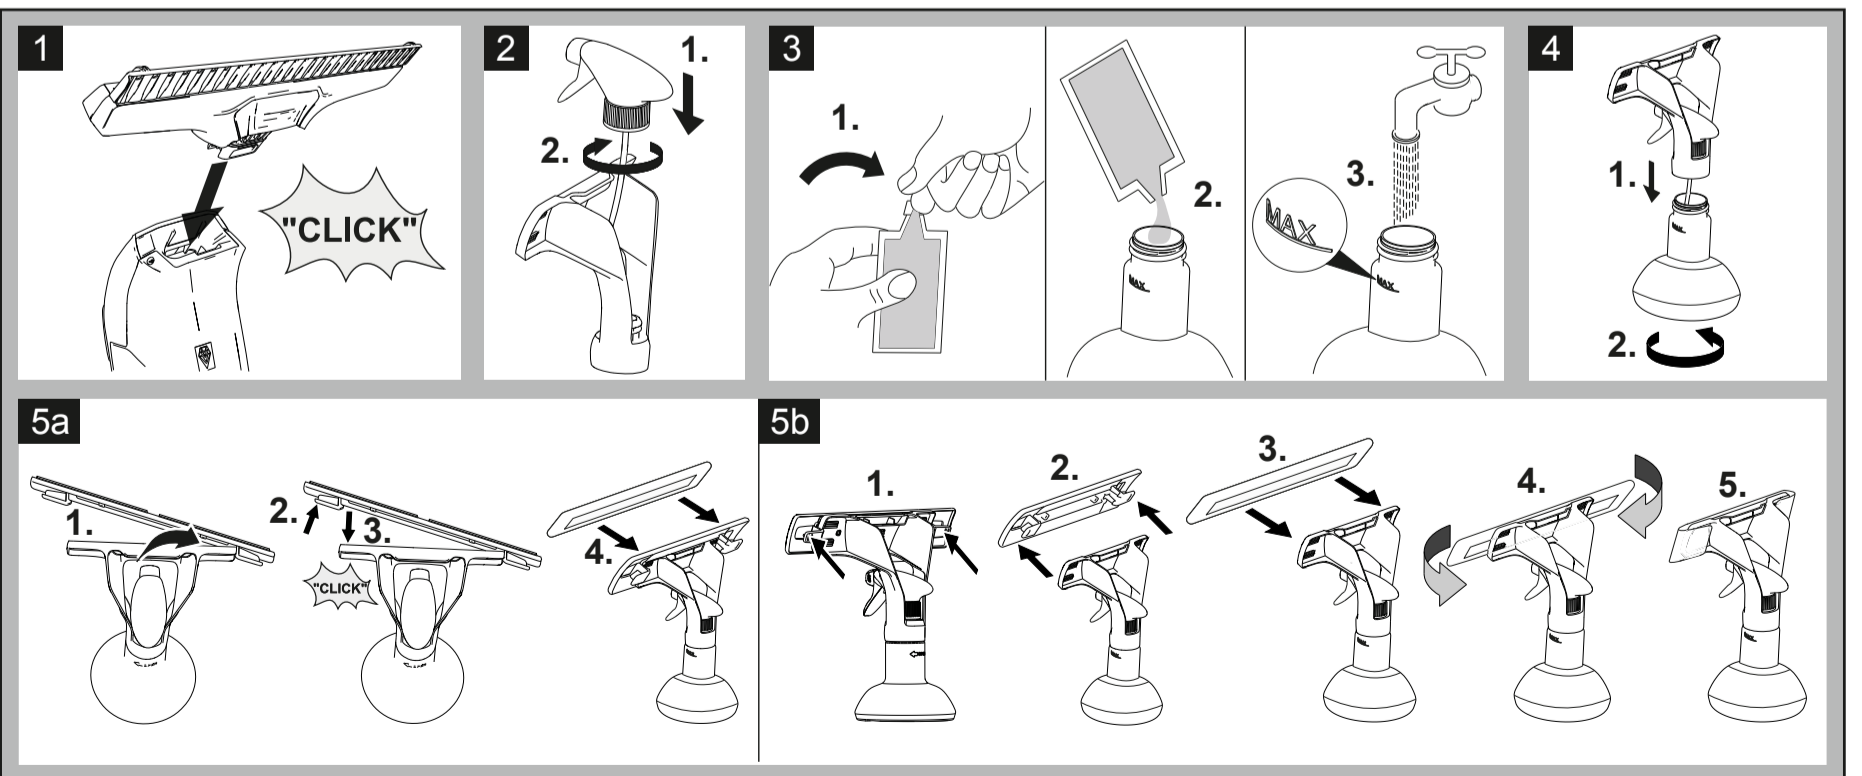

KÄRCHER

WV 5 Plus N

	3,7 V		IPX4		0,7 kg
	10 W		100 ml		185 min
	5,5 V 600 mA		50 db(A)		35 min

EAC